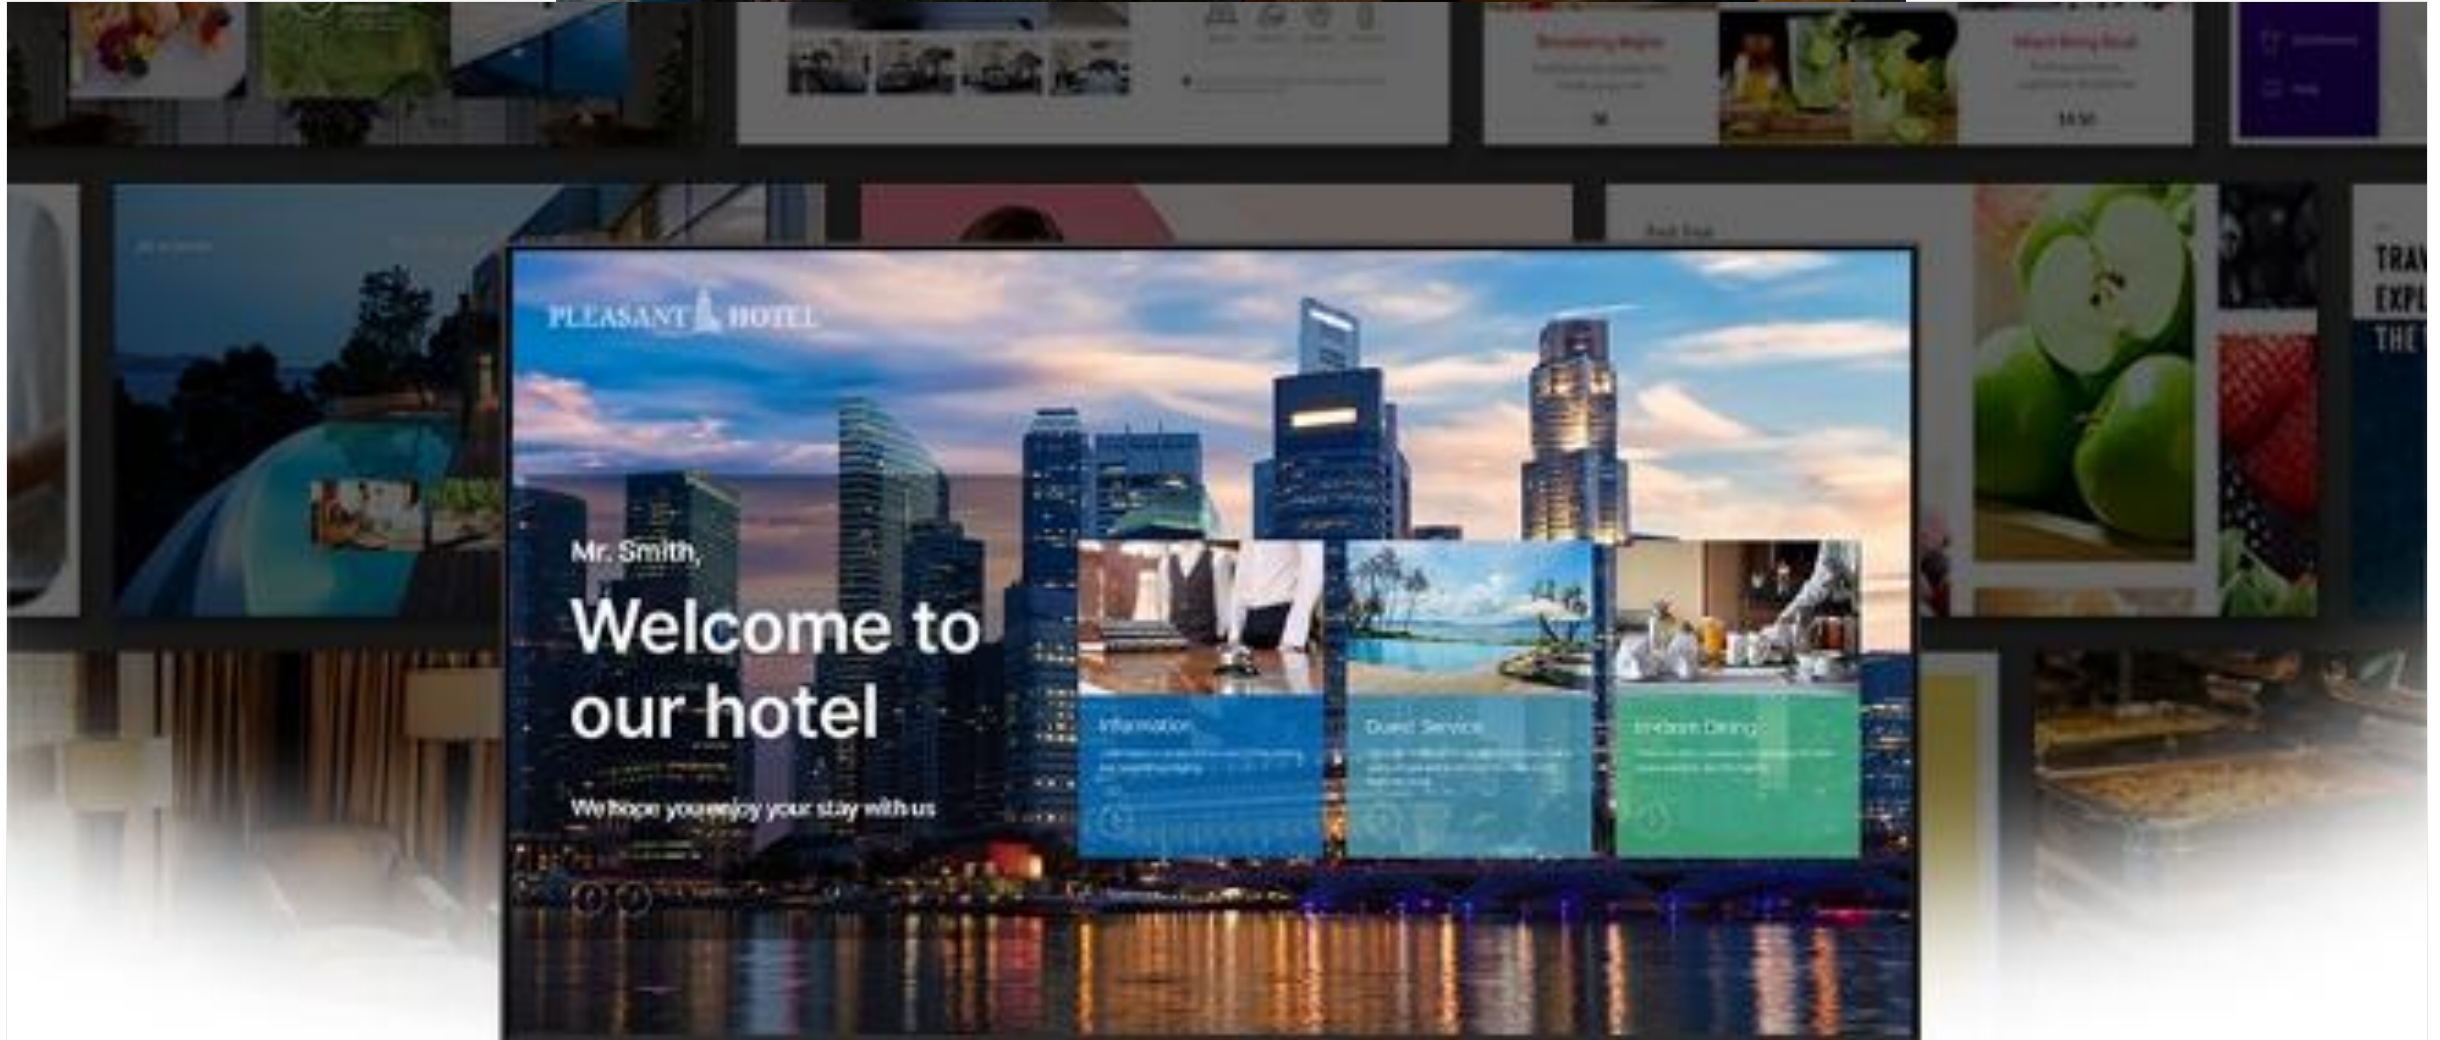

02. 운영 관리 효율화

Tizen 엔터프라이즈 플랫폼 (TEP)

삼성의 Tizen 엔터프라이즈 플랫폼(TEP)은 통합 서비스 인프라와 유연한 애플리케이션 개발 환경을 제공합니다. Tizen OS 내에서 특정 비즈니스 요구사항에 맞게 애플리케이션을 최적화할 수 있으며, 보다 나은 운영을 위해 향상된 소프트웨어 관리 시스템을 보장합니다.

* 이해를 돕기 위해 연출된 장면으로 실사용 시 차이가 있을 수 있습니다.