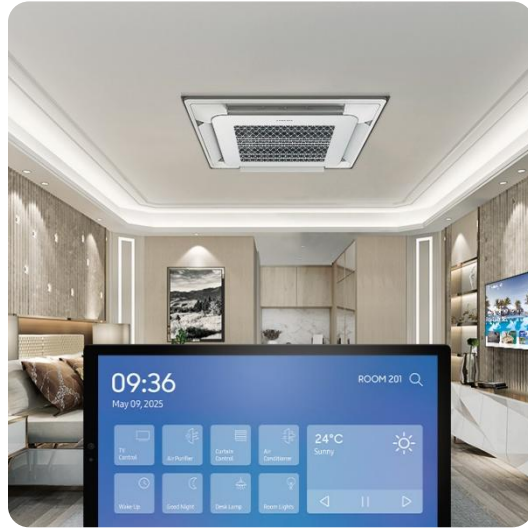

삼성 호텔 TV

HU8000F 시리즈

※ 삼성전자의 동의 없이 본 자료를 무단으로 제 3자에게 복제 배포하는 경우 저작권 침해 행위에 해당하여 관련 법령에 따라 처벌될 수 있습니다.

다채로운 콘텐츠로 채우는 풍성한 숙박 경험

HU8000F 시리즈

01. 투숙 경험 향상

투숙객이 모바일 기기로 QR 코드를 스캔하면, 숙박 기간 동안 웹 대시보드로 객실 기기를 편리하게 제어할 수 있습니다.

02. 운영 관리 효율화

디스플레이 원격 관리 및 가치 있는 마케팅 인사이트를 제공합니다.

03. 강화된 보안

삼성 Knox는 악성 앱이나 피싱 사이트 접속을 차단해 연결된 IoT 장치를 보호합니다.

01. 투숙 경험 향상

SmartThings Pro로 맞춤형 객실 경험 제공

투숙객이 모바일 기기로 QR 코드를 스캔하면, 숙박 기간 동안 웹 대시보드로 객실 기기를 편리하게 제어할 수 있습니다. 객실 환경을 자유롭게 컨트롤하는 서비스로 맞춤형 숙박 경험을 제공하세요.

* 이해를 돕기 위해 연출된 장면으로 실사용 시 차이가 있을 수 있습니다.

01. 투숙 경험 향상

구글 캐스트로 향상된 엔터테인먼트 제공

구글 캐스트(Google Cast™)로 Android™ 및 iOS 기기에서 투숙객이 좋아하는 콘텐츠를 추가 동글이나 로그인 없이 TV로 직접 연결할 수 있습니다. QR 코드를 활용해 즉시 페어링하므로 연결 과정이 빠르고 간편합니다.

01. 투숙 경험 향상

애플 에어플레이로 간편한 스트리밍

투숙객은 객실 내 TV에서 영화, TV 프로그램, 사진 등 좋아하는 콘텐츠를 즐길 수 있습니다. 투숙객의 기기와 TV가 안전하게 페어링 되어 외부 노출 걱정 없이 안심하고 시청할 수 있죠.

* 이해를 돕기 위해 연출된 장면으로 실사용 시 차이가 있을 수 있습니다.
* TEP를 사용할 때 에어플레이를 활성화하려면 호텔 숙박 시설 및 시스템 통합업체를 포함한 모든 관련 당사자가 Apple의 인증을 별도로 받아야 합니다.
* Apple AirPlay를 사용하려면 iOS 17.3을 실행하는 iPhone X 이상, 또는 iPad(6세대 이상), iPad mini(5세대 이상), iPad Air(3세대 이상), 12.9인치 iPad Pro(2세대 이상), 10.5인치 iPad Pro 또는 11인치 iPad Pro(1세대 이상), 또는 iPadOS 17.3 이상 버전이 설치된 기기가 필요합니다.
* 이 기능은 모델, 앱 또는 지리적 지역에 따라 지원되지 않을 수 있습니다.