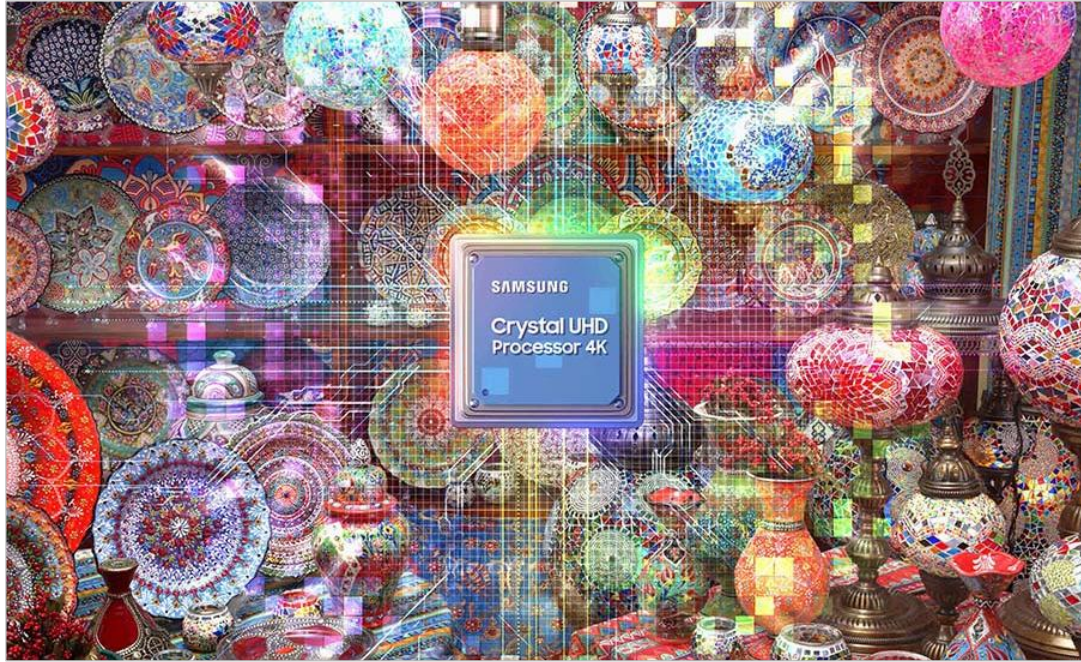

01. 투숙 경험 향상

세련된 에어슬림 디자인

벽에 밀착된 듯 슬림한 디자인은 객실 내 인테리어에 조화롭게 어울려 공간을 확보하며, 한층 높은 품격을 선사합니다.

* 이해를 돕기 위해 연출된 장면으로 실사용 시 차이가 있을 수 있습니다.

01. 투숙 경험 향상

크리스탈 프로세서 4K / 4K Upscaling

크리스탈 프로세서 4K

크리스탈 프로세서 4K의 강력한 업스케일링과 실제 이미지에 가까운 색상 구현으로 생동감 넘치는 콘텐츠를 제공합니다.