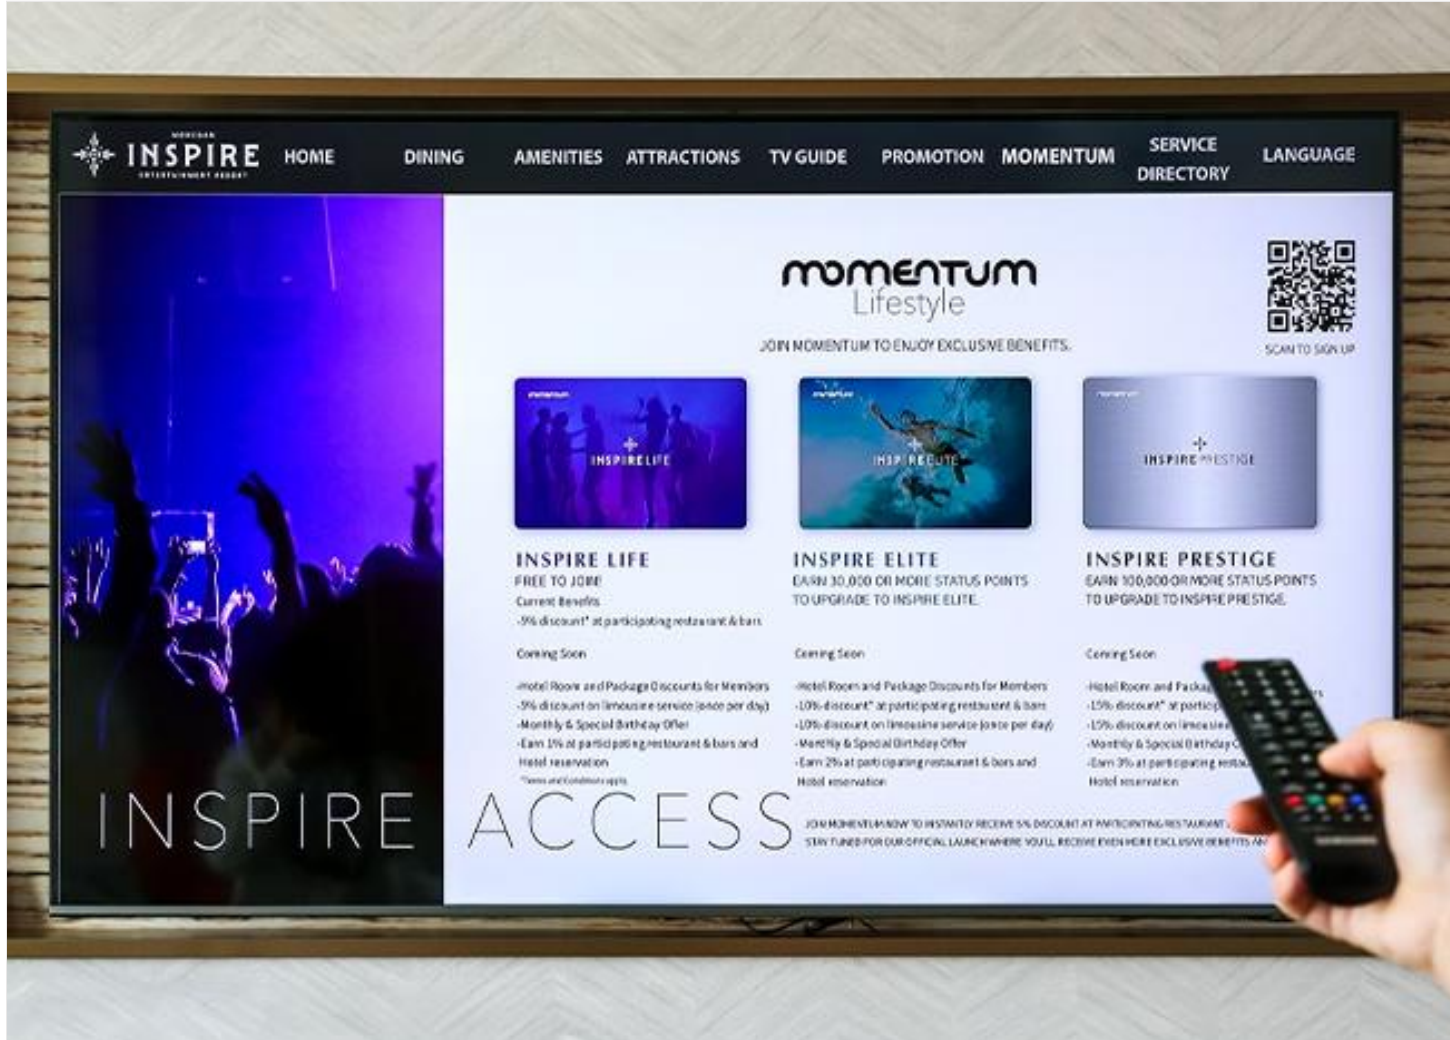

* 이해를 돕기 위해 연출된 장면으로 실사용 시 차이가 있을 수 있습니다.

03. 강화된 보안

삼성 Knox 보안

삼성 Knox는 무단으로 설치되는 악성 앱이나 피싱 사이트 접속을 차단해 연결된 IoT 장치를 보호합니다. 여러 계층의 소프트웨어와 하드웨어 보안으로 PIN 및 비밀번호와 같은 민감한 데이터를 지켜줍니다.

블랙실 코팅

* 이해를 돕기 위해 연출된 장면으로 실사용 시 차이가 있을 수 있습니다.
* 삼성 Knox 보안은 2015년부터 출시된 Tizen® 기반 삼성 TV에 적용됩니다.
* 최신 소프트웨어 업데이트가 필요합니다.

호텔TV 도입사례

인스파이어 엔터테인먼트 리조트

4K 해상도의 호텔TV와 LYNK Cloud 솔루션으로
투숙객에게 최상의 엔터테인먼트 경험을 선사합니다.

호텔TV 도입사례

롯데 시그니엘 서울

호텔 TV의 슬림하고 모던한 디자인은 객실 인테리어와도 아름답게 어울릴 뿐만 아니라, 선명하고 생생한 화질로 시그니엘 서울의 전망과도 환상적인 조화를 이뤄 고객의 만족도를 높여드립니다.